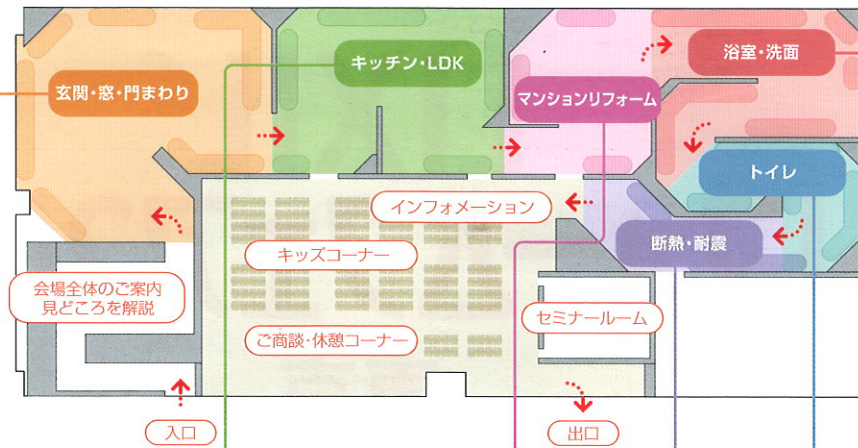

LIXILリフォームフェアはご招待制です。

●ご招待状をお持ちの方がご入場できるフェアです。 ●ご参加いただける方にご招待状をお届けいたしますので、お早めに裏面のお問い合わせ先までお申し込みください。

広い会場にボリュームたっぷりの展示!じっくりと楽しく、リフォーム体験。

各展示コーナーの

ステージでは、プロの実演販売士が、リフォームの手軽さやメリットをおもしろおかしく解説!

毎回大好評!

※レイアウト図・展示内容は企画段階のものです。変更になる場合がございます。※掲載写真は、説明用のものです。実際の展示とは異なります。

リフォーム後の空間展示と最新の設備を、6つのテーマに分けてわかりやすく展示。体感展示や、実演によるご説明などで、リフォームの楽しさやコツをお伝えします。

体感できる展示、実演展示など、お困りごとの解決方法をわかりやすくご説明!

リフォームの参考になる人気講師のセミナー&トークショーも開催!

玄関・窓・門まわりコーナー	キッチン・LDKコーナー	マンションリフォームコーナー	断熱・耐震コーナー	トイレコーナー	浴室・洗面コーナー
様々な条件に応じた、エクステリア、玄関ドア、外壁を組み合わせたリフォームイメージをご覧いただけます。	使い方に合わせた様々なLDKプランに見て触れていただき、理想のキッチンに出会っていただけます。	LDK空間を中心にした、リフォーム後のイメージを展示。暮らしを楽しむ、人気の空間リフォームをご紹介します。	断熱・耐震など、暮らしを快適にし、住まいの性能を向上させる安心安全のリフォームをご提案します。	節水効果が高く、キレイで汚れにくい、新しいトイレ空間をご提案いたします。	収納やお掃除の困りごとを解決する機能や、浴室の狭さを解決する提案をご用意しています。
展示製品 玄関ドア、窓、カーポート、門扉、ガーデンルーム、外壁など	展示製品 キッチン、インテリア建材、インテリアファブリックなど	展示製品 キッチン、浴室、洗面化粧台、トイレなど	展示製品 内窓、断熱材、耐震リフォーム、換気システムなど	展示製品 トイレ、手洗いキャビネット、手洗器など	展示製品 浴室・洗面化粧台、タイル、水洗金具など